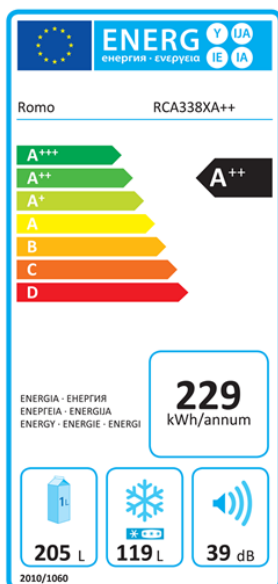

## CHLADNIČKA RCA338XA++

Výrobce: Romo

Kód EAN: 4811159047763

### Popis

Kombinovaná chladnička s mrazákem dole; en. třída A++; klimatická třída N-ST; hlučnost 39 dB; nerezové provedení; celkový hrubý / užitný objem: 338 l / 324 l; možnost změny směru otevírání dveří; elektronické řízení teploty; Soft Touch ovládání s LED ukazateli; roční spotřeba energie 229 kWh; hlučnost: 39 dB(A); rozměry (V x Š x H): 186,8 x 59,5 x 62,9 cm; hmotnost: 69 kg Chladicí část: Čistý objem chladničky 205 l včetně nulové zóny Super Fresh Box o objemu 19 l; LED osvětlení; Automatické odmrazování; 2 nastavitelné + 1 pevná police z bezpečnostního skla; Posuvná přihrádka; Přihrádka s krytem; Nádobka na máslo; Dělená zásuvka na ovoce a zeleninu; Držák na lahve + přihrádka na lahve ve dveřích; 3 závěsné přihrádky ve dveřích z toho jedna s krytem; Zásobník na vejčička Mrazicí část: Čistý objem mrazničky 119 l (\*\*\*\*); Manuální odmrazování; Mrazicí výkon 5,5 kg/24 h; Výdrž bez proudu 20 h; 3 standardní zásuvky; 1 úzká horní zásuvka na drobné potraviny; 2 úzké přihrádky ve dveřích na drobné potraviny; Forma na ledové kostky

### Technologie

Nízkoteplotní Fresh zóna

LED osvětlení

Nízká spotřeba

Energetická třída A++

Fast Freeze

Nízká hlučnost

RP - Recyklační poplatek